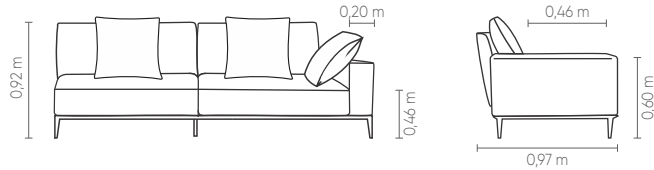

ADANA

2B2	ASS	DEC	ENC	BRA
1,80m	2	2	2	2
2,00m	2	2	2	2
2,20m	2	2	2	2
2,40m	2	2	2	2
2,60m	2	2	2	2
2,80m	2	2	2	2
3,00m	2	2	2	2

1B2 (D/E)	ASS	DEC	ENC	BRA
1,60m	2	2	2	1
1,80m	2	2	2	1
2,00m	2	2	2	1
2,20m	2	2	2	1
2,40m	2	2	2	1

Sb2	ASS	ENC	DEC
1,40m	2	2	2
1,60m	2	2	2
1,80m	2	2	2
2,00m	2	2	2
2,20m	2	2	2

SB + PUFF BI	ASS	DEC	ENC
0,80 + 0,80m	2	1	1
0,90 + 0,90m	2	1	1
1,00 + 1,00m	2	1	1
1,10 + 1,10m	2	1	1

CTO	ENC	DEC
0,97x0,97m	2	1

CTO+PUFF BI	ASS	ENC	DEC
0,97 + 0,70m	2	2	1
0,97 + 0,80m	2	2	1
0,97 + 0,90m	2	2	1
0,97 + 1,00m	2	2	1
0,97 + 1,10m	2	2	1

POL	BRA
1,15x0,90m	2

PUFF
0,90 x 0,70m
0,90 x 0,80m
0,90 x 0,90m
0,90 x 1,00m
0,90 x 1,10m

PUFF CTO
0,90x0,90m

1B S/ENC + SB	ASS	DEC	ENC	BRA
0,90 + 0,70m	2	1	1	1
1,00 + 0,80m	2	1	1	1
1,10 + 0,90m	2	1	1	1
1,20 + 1,00m	2	1	1	1
1,30 + 1,10m	2	1	1	1
1,40 + 1,20m	2	1	1	1
1,50 + 1,30m	2	1	1	1

1B + PUFF BI	ASS	DEC	ENC	BRA
0,90 + 0,70m	2	1	1	1
1,00 + 0,80m	2	1	1	1
1,10 + 0,90m	2	1	1	1
1,20 + 1,00m	2	1	1	1
1,30 + 1,10m	2	1	1	1

Conforto EasyFit®.

Assento fixo com costura em pesponto simples e debrum composê. Encosto e braço com costura em pesponto simples e debrum composê. Almofada de encosto solta com costura em pesponto simples e debrum composê, decorativa e de braço com 55x55cm. Base em aço carbono nos acabamentos pintura MTX ou metalizada.

Medidas podem apresentar leves variações. Nos reservamos o direito de efetuar alterações sem consulta prévia.

EasyFit® Comfort. Fixed seat, loose backrest cushion and 55x55cm decorative cushions. Carbon steel base available in microtextured electrostatic or metallic painting.

Confort EasyFit®. Asiento fijo, cojin de respaldo suelto y cojines decorativos 55x55cm. Bases de acero al carbono disponibles con acabado en pintura electroestática microtexturizada o metalizada.