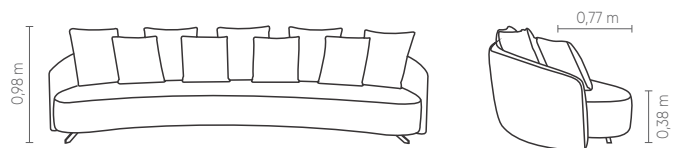

ANCONA

2B1	PROF.	ASS	DEC	ENC
1,80 m	1,05 m	1	2	3
2,00 m	1,05 m	1	3	4
2,20 m	1,35 m	1	3	4
2,40 m	1,35 m	1	3	4
2,60 m	1,35 m	1	3	4
2,80 m	1,40 m	1	3	4
3,00 m	1,40 m	1	3	4
3,20 m	1,40 m	1	4	5
3,40 m	1,40 m	1	4	5
3,60 m	1,40 m	1	4	5

1B1 (D/E)	PROF.	ASS	DEC	ENC
1,20 m	1,35 m	1	2	2
1,30 m	1,35 m	1	2	2
1,40 m	1,40 m	1	2	2
1,50 m	1,40 m	1	2	2
1,60 m	1,40 m	1	3	3
1,70 m	1,40 m	1	3	3
1,80 m	1,40 m	1	3	3
1,90 m	1,40 m	1	3	3
2,00 m	1,40 m	1	3	3