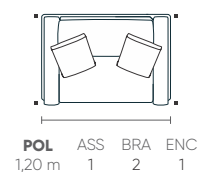

BEDFORD NEW

PUFF
0,80 x 0,60 m
0,90 x 0,60 m
1,00 x 0,60 m
1,10 x 0,60 m
1,20 x 0,60 m
1,30 x 0,60 m