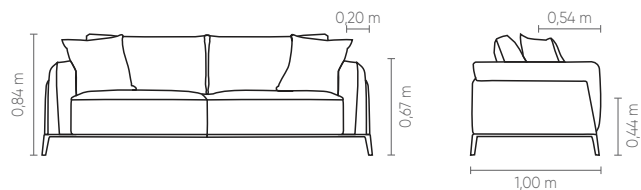

BEDFORD NEW

PUFF
0,80 x 0,60 m
0,90 x 0,60 m
1,00 x 0,60 m
1,10 x 0,60 m
1,20 x 0,60 m
1,30 x 0,60 m

PUFF CTO
1,00 x 1,00 m