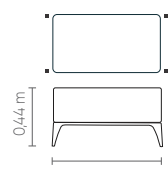

BEDFORD NEW

PUFF
0,80 x 0,60 m
0,90 x 0,60 m
1,00 x 0,60 m
1,10 x 0,60 m
1,20 x 0,60 m
1,30 x 0,60 m