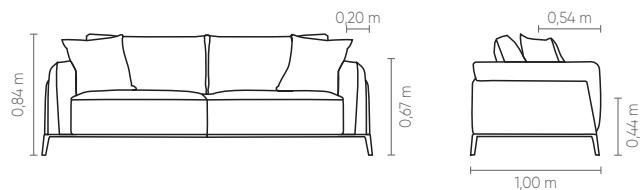

BEDFORD ^{NEW}

2B2	ASS	BRA	ENC
1,80 m	2	2	2
2,00 m	2	2	2
2,20 m	2	2	2
2,40 m	2	2	2
2,60 m	2	2	2
2,80 m	2	2	2
3,00 m	2	2	2

1B+1B	ASS	BRA	ENC
1,80 m	2	2	2
2,00 m	2	2	2
2,20 m	2	2	2
2,40 m	2	2	2
2,60 m	2	2	2
2,80 m	2	2	2
3,00 m	2	2	2

1B1 (D/E)	ASS	BRA	ENC
1,00 m	1	1	1
1,10 m	1	1	1
1,20 m	1	1	1
1,30 m	1	1	1
1,40 m	1	1	1
1,50 m	1	1	1

1B2 (D/E)	ASS	BRA	ENC
1,80 m	2	1	2
2,00 m	2	1	2
2,20 m	2	1	2
2,40 m	2	1	2
2,60 m	2	1	2
2,80 m	2	1	2

1B+PUFF BI (D/E)	ASS	BRA	ENC
1,80 m	2	1	1
2,00 m	2	1	1
2,20 m	2	1	1
2,40 m	2	1	1
2,60 m	2	1	1
2,80 m	2	1	1

SB 1	ASS	ENC
0,80 m	1	1
0,90 m	1	1
1,00 m	1	1
1,10 m	1	1
1,20 m	1	1
1,30 m	1	1

SB+PUFF BI (D/E)	ASS	ENC
1,60 m	2	1
1,80 m	2	1
2,00 m	2	1
2,20 m	2	1
2,40 m	2	1
2,60 m	2	1

CTO	ASS	DEC	ENC
1,00 m	1	1	2

CTO+PUFF BI (D/E)	ASS	BRA	ENC
1,80 m	2	1	2
1,90 m	2	1	2
2,00 m	2	1	2
2,10 m	2	1	2
2,20 m	2	1	2
2,30 m	2	1	2

CH 1B (D/E)	ASS	BRA	ENC
1,10 x 1,60 m	1	1	1
1,20 x 1,60 m	1	1	1
1,30 x 1,60 m	1	1	1
1,40 x 1,60 m	1	1	1

Conforto EasyFit®.
Assento com almofada fixa costurada com fole composê.
Encosto e braço fixos costurados com fole composê e caixa com costura em pesponto simples. Almofada de encosto solta e decorativa de braço 55x45cm costurada com fole. Base em aço carbono nos acabamentos pintura MTX e metalizada.

Medidas podem apresentar leves variações. Nos reservamos o direito de efetuar alterações sem consulta prévia.

EasyFit® Comfort. Fixed seat, loose backrest cushion and 45x55cm decorative cushions. Carbon steel base available in microtextured electrostatic or metallic painting.

Confort EasyFit®. Asiento fijo, cojín de respaldo suelto y cojines decorativos 45x55cm. Bases disponibles en acero al carbono con acabado de pintura electrostática microtexturizada o metalizada.