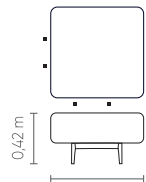

PUFF CTO
1,00 x 1,00 m

Conforto Cozy®.
Assento com almofada solta costurada em pesponto simples. Encosto fixo com costura em pesponto simples. Almofada de encosto solta com costura em pesponto simples nas opções aberta ou fechada e almofada apoio de encosto cilíndrica com costura em pesponto simples. Braço fixo com costura em pesponto simples e decorativa de braço 50x50cm. Base em aço carbono nos acabamentos pintura MTX e metalizada.

Medidas podem apresentar leves variações. Nos reservamos o direito de efetuar alterações sem consulta prévia.

Cozy® comfort. Loose seat and backrest cushion. Fixed cylindrical cushion for back support and 50x50cm decorative cushions. Carbon steel bases available in microtextured electrostatic or metallic painting.

Confort Cozy®. Asiento y cojín de respaldo sueltos. Cojín cilíndrico de apoyo al respaldo fijo y cojines decorativos 50x50cm. Bases de acero al carbono disponibles en acabados de pintura electroestática microtexturizada o metalizada.