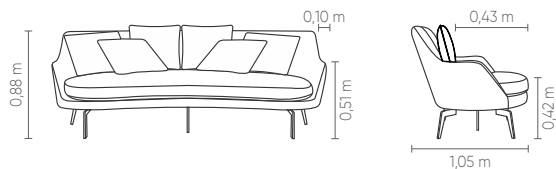

VILLACH

2B1	ASS	DEC
1,80m	1	5
2,00m	1	5
2,20m	1	5
2,40m	1	6
2,60m	1	6
2,80m	1	8
3,00m	1	8
3,20m	1	10
3,40m	1	10
3,60m	1	12

1B1 (D/E)	ASS	DEC
1,20 m	1	3
1,30 m	1	3
1,40 m	1	4
1,50 m	1	4
1,60 m	1	5
1,70 m	1	5
1,80 m	1	6