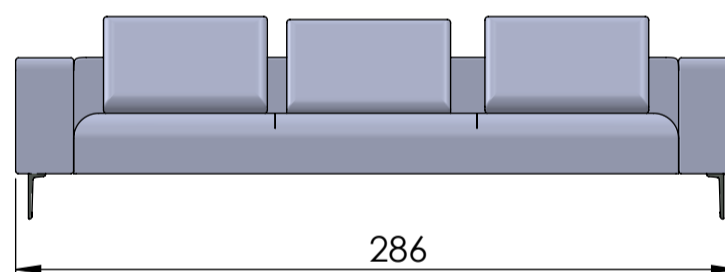

# SOFÁ DONALD | CATÁLOGO GERAL

MÓDULO C/ 1 BR 183X98

TERMINAL 160

MÓDULO C/ 1 BR 203X98

TERMINAL 180

MÓDULO C/ 1 BR 223X98

TERMINAL 200

PUFF 98X98

2,86 c 2 BRAÇOS - INTEIRO

BRAÇO C/ ALMOFADA

\*OPCIONAL ROLINHO  
COM COURO  
ENTRAR EM CONTATO

3,16 c 2 BRAÇOS - INTEIRO

346 c/ 2 BRAÇOS - INTEIRO

# SOFÁ DONALD | SUGESTÕES DE COMPOSIÇÕES

EXEMPLO 1

EXEMPLO 2

EXEMPLO 3

EXEMPLO 4