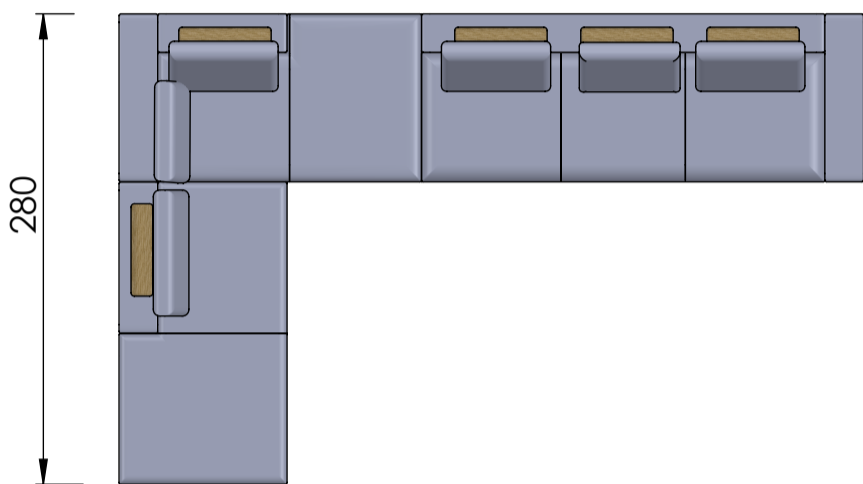

SOFÁ DONALD | SUGESTÕES DE COMPOSIÇÕES

EXEMPLO 2