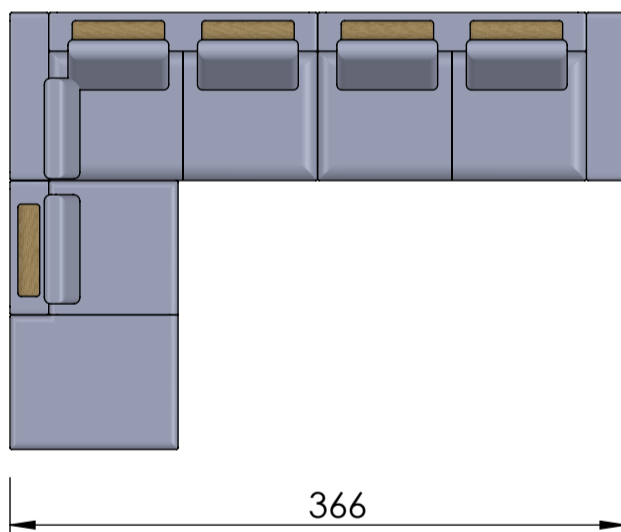

# SOFÁ DONALD | CATÁLOGO GERAL

MÓDULO C/ 1 BR 183X98

TERMINAL 160

MÓDULO C/ 1 BR 203X98

TERMINAL 180

MÓDULO C/ 1 BR 223X98

TERMINAL 200

PUFF 98X98

2,86 c 2 BRAÇOS - INTEIRO

BRAÇO C/ ALMOFADA

\*OPCIONAL ROLINHO  
COM COURO  
ENTRAR EM CONTATO

3,16 c 2 BRAÇOS - INTEIRO

346 c/ 2 BRAÇOS - INTEIRO

# SOFÁ DONALD | SUGESTÕES DE COMPOSIÇÕES

EXEMPLO 1

EXEMPLO 2

EXEMPLO 3

EXEMPLO 4