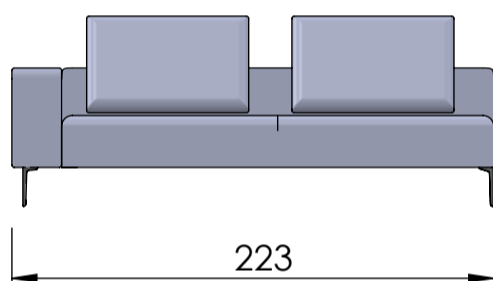

# SOFÁ DONALD | CATÁLOGO GERAL

MÓDULO C/ 1 BR 183X98

TERMINAL 160

MÓDULO C/ 1 BR 203X98

TERMINAL 180

MÓDULO C/ 1 BR 223X98

TERMINAL 200

PUFF 98X98

2,86 c 2 BRAÇOS - INTEIRO

BRAÇO C/ ALMOFADA

\*OPCIONAL ROLINHO  
COM COURO  
ENTRAR EM CONTATO

3,16 c 2 BRAÇOS - INTEIRO

346 c/ 2 BRAÇOS - INTEIRO