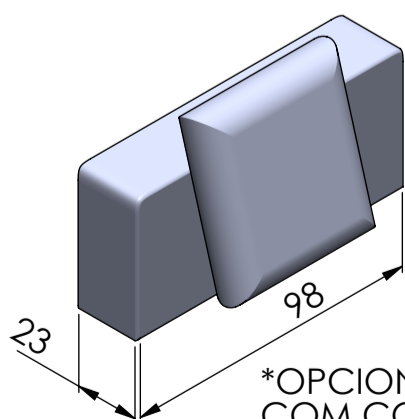

# SOFÁ DONALD | CATÁLOGO GERAL

MÓDULO C/ 1 BR 183X98

TERMINAL 160

MÓDULO C/ 1 BR 203X98

TERMINAL 180

MÓDULO C/ 1 BR 223X98

TERMINAL 200

PUFF 98X98

2,86 c 2 BRAÇOS - INTEIRO

BRAÇO C/ ALMOFADA

\*OPCIONAL ROLINHO  
COM COURO  
ENTRAR EM CONTATO

3,16 c 2 BRAÇOS - INTEIRO

346 c/ 2 BRAÇOS - INTEIRO