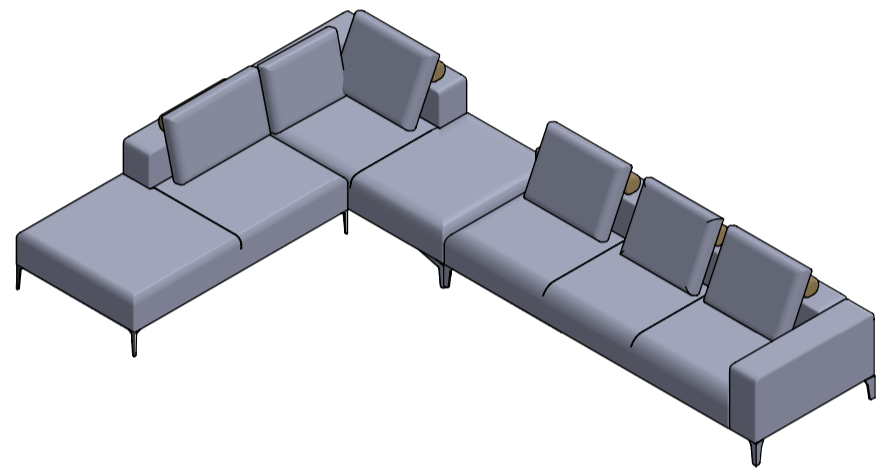

# SOFÁ DONALD | CATÁLOGO GERAL

MÓDULO C/ 1 BR 183X98

TERMINAL 160

MÓDULO C/ 1 BR 203X98

TERMINAL 180

MÓDULO C/ 1 BR 223X98

TERMINAL 200

PUFF 98X98

2,86 c 2 BRAÇOS - INTEIRO

BRAÇO C/ ALMOFADA

\*OPCIONAL ROLINHO  
COM COURO  
ENTRAR EM CONTATO

3,16 c 2 BRAÇOS - INTEIRO

346 c/ 2 BRAÇOS - INTEIRO

# SOFÁ DONALD | SUGESTÕES DE COMPOSIÇÕES

EXEMPLO 1

EXEMPLO 2

EXEMPLO 3

EXEMPLO 4