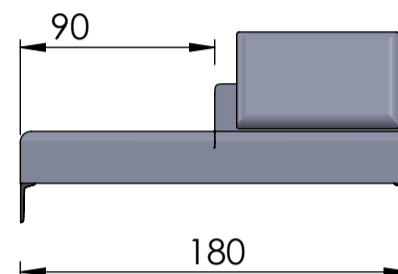

# SOFÁ DONALD | CATÁLOGO GERAL

MÓDULO C/ 1 BR 183X98

TERMINAL 160

MÓDULO C/ 1 BR 203X98

TERMINAL 180

MÓDULO C/ 1 BR 223X98

TERMINAL 200

PUFF 98X98

2,86 c 2 BRAÇOS - INTEIRO

BRAÇO C/ ALMOFADA

\*OPCIONAL ROLINHO  
COM COURO  
ENTRAR EM CONTATO

3,16 c 2 BRAÇOS - INTEIRO

346 c/ 2 BRAÇOS - INTEIRO