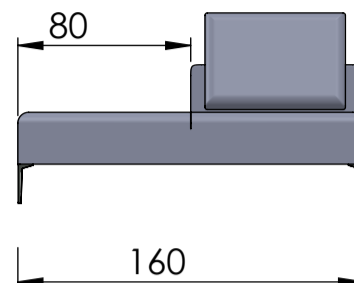

# SOFÁ DONALD | CATÁLOGO GERAL

MÓDULO C/ 1 BR 183X98

TERMINAL 160

MÓDULO C/ 1 BR 203X98

TERMINAL 180

MÓDULO C/ 1 BR 223X98

TERMINAL 200

PUFF 98X98

2,86 c 2 BRAÇOS - INTEIRO

BRAÇO C/ ALMOFADA

\*OPCIONAL ROLINHO  
COM COURO  
ENTRAR EM CONTATO

3,16 c 2 BRAÇOS - INTEIRO

346 c/ 2 BRAÇOS - INTEIRO