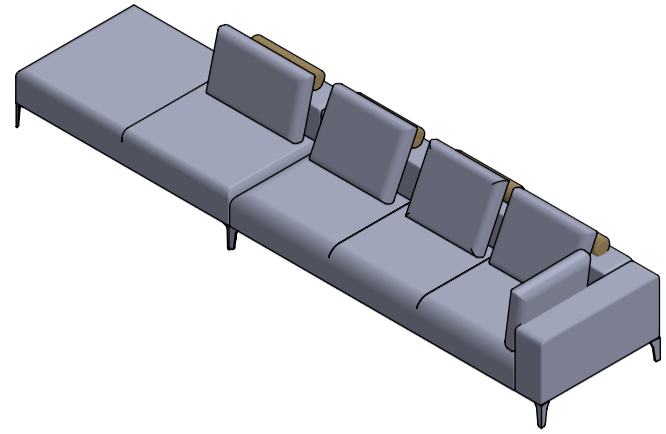

# SOFÁ DONALD | CATÁLOGO GERAL

MÓDULO C/ 1 BR 183X98

TERMINAL 160

MÓDULO C/ 1 BR 203X98

TERMINAL 180

MÓDULO C/ 1 BR 223X98

TERMINAL 200

PUFF 98X98

2,86 c 2 BRAÇOS - INTEIRO

BRAÇO C/ ALMOFADA

\*OPCIONAL ROLINHO  
COM COURO  
ENTRAR EM CONTATO

3,16 c 2 BRAÇOS - INTEIRO

346 c/ 2 BRAÇOS - INTEIRO

# SOFÁ DONALD | SUGESTÕES DE COMPOSIÇÕES

EXEMPLO 1

EXEMPLO 2

EXEMPLO 3

EXEMPLO 4