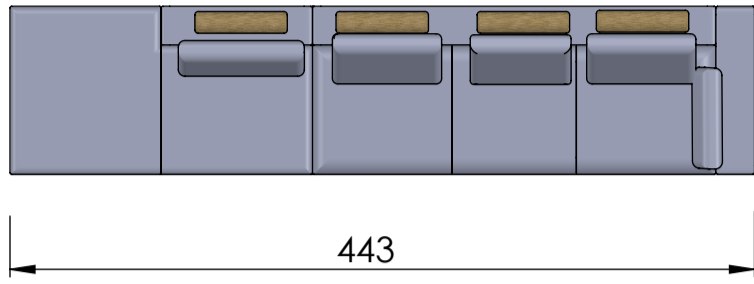

SOFÁ DONALD | SUGESTÕES DE COMPOSIÇÕES

EXEMPLO 1