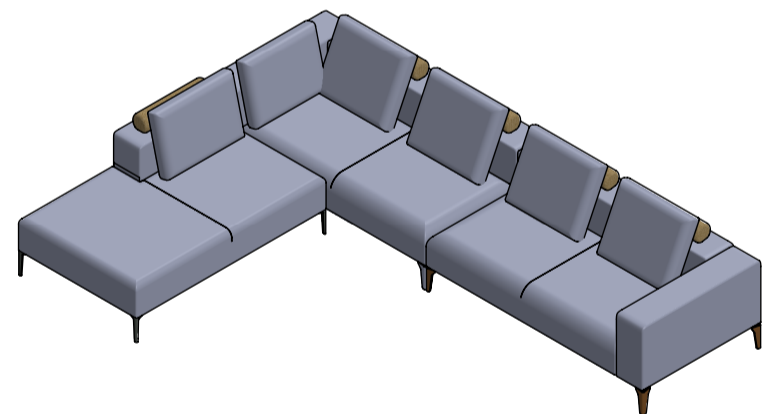

# SOFÁ DONALD | CATÁLOGO GERAL

MÓDULO C/ 1 BR 183X98

TERMINAL 160

MÓDULO C/ 1 BR 203X98

TERMINAL 180

MÓDULO C/ 1 BR 223X98

TERMINAL 200

PUFF 98X98

# SOFÁ DONALD | SUGESTÕES DE COMPOSIÇÕES

EXEMPLO 1

EXEMPLO 2

EXEMPLO 3

EXEMPLO 4