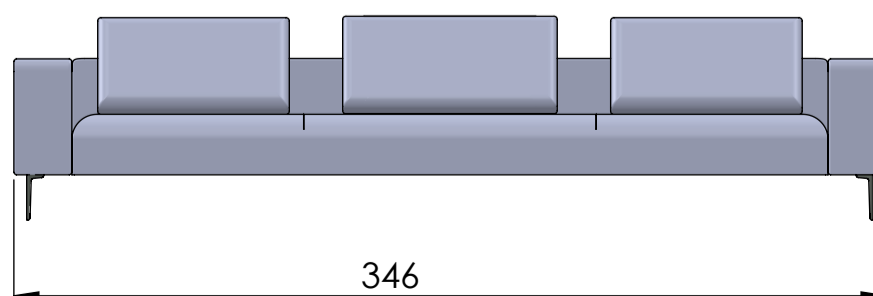

# SOFÁ DONALD | CATÁLOGO GERAL

MÓDULO C/ 1 BR 183X98

TERMINAL 160

MÓDULO C/ 1 BR 203X98

TERMINAL 180

MÓDULO C/ 1 BR 223X98

TERMINAL 200

PUFF 98X98

2,86 c 2 BRAÇOS - INTEIRO

BRAÇO C/ ALMOFADA

\*OPCIONAL ROLINHO  
COM COURO  
ENTRAR EM CONTATO

3,16 c 2 BRAÇOS - INTEIRO

346 c/ 2 BRAÇOS - INTEIRO

# SOFÁ DONALD | SUGESTÕES DE COMPOSIÇÕES

EXEMPLO 1

EXEMPLO 2

EXEMPLO 3

EXEMPLO 4