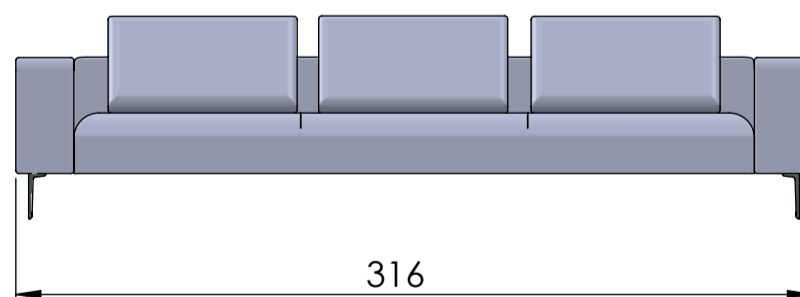

# SOFÁ DONALD | CATÁLOGO GERAL

MÓDULO C/ 1 BR 183X98

TERMINAL 160

MÓDULO C/ 1 BR 203X98

TERMINAL 180

MÓDULO C/ 1 BR 223X98

TERMINAL 200

PUFF 98X98

2,86 c 2 BRAÇOS - INTEIRO

BRAÇO C/ ALMOFADA

\*OPCIONAL ROLINHO  
COM COURO  
ENTRAR EM CONTATO

3,16 c 2 BRAÇOS - INTEIRO

346 c/ 2 BRAÇOS - INTEIRO

# SOFÁ DONALD | SUGESTÕES DE COMPOSIÇÕES

EXEMPLO 1

EXEMPLO 2

EXEMPLO 3

EXEMPLO 4