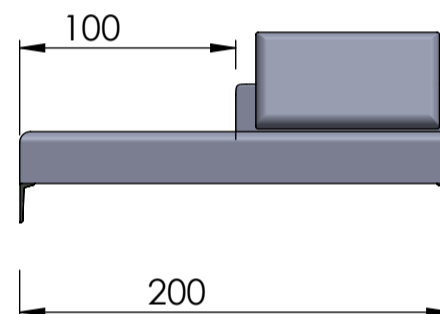

# SOFÁ DONALD | CATÁLOGO GERAL

MÓDULO C/ 1 BR 183X98

TERMINAL 160

MÓDULO C/ 1 BR 203X98

TERMINAL 180

MÓDULO C/ 1 BR 223X98

TERMINAL 200

PUFF 98X98

2,86 c 2 BRAÇOS - INTEIRO

BRAÇO C/ ALMOFADA

\*OPCIONAL ROLINHO  
COM COURO  
ENTRAR EM CONTATO

3,16 c 2 BRAÇOS - INTEIRO

346 c/ 2 BRAÇOS - INTEIRO