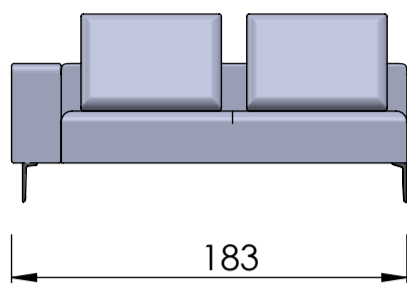

# SOFÁ DONALD | CATÁLOGO GERAL

MÓDULO C/ 1 BR 183X98

TERMINAL 160

MÓDULO C/ 1 BR 203X98

TERMINAL 180

MÓDULO C/ 1 BR 223X98

TERMINAL 200

PUFF 98X98

2,86 c 2 BRAÇOS - INTEIRO

BRAÇO C/ ALMOFADA

\*OPCIONAL ROLINHO  
COM COURO  
ENTRAR EM CONTATO

3,16 c 2 BRAÇOS - INTEIRO

346 c/ 2 BRAÇOS - INTEIRO