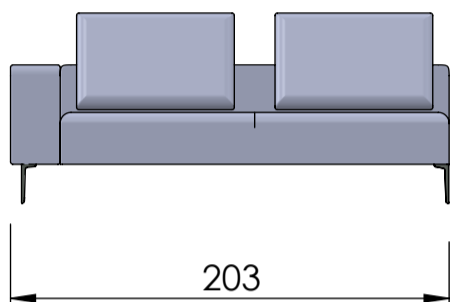

# SOFÁ DONALD | CATÁLOGO GERAL

MÓDULO C/ 1 BR 183X98

TERMINAL 160

MÓDULO C/ 1 BR 203X98

TERMINAL 180

MÓDULO C/ 1 BR 223X98

TERMINAL 200

PUFF 98X98

2,86 c 2 BRAÇOS - INTEIRO

BRAÇO C/ ALMOFADA

\*OPCIONAL ROLINHO  
COM COURO  
ENTRAR EM CONTATO

3,16 c 2 BRAÇOS - INTEIRO

346 c/ 2 BRAÇOS - INTEIRO