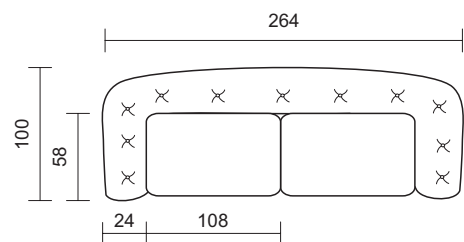

Giorgio

DADOS TÉCNICOS / CONSTRUCTION INFORMATION

ASSENTO / Seat

Espuma / Solto / Percinta

Foam | Loose | Webbing

ENCOSTO / Back

Espuma / Fixo / Mola

Foam | Fixed | Spring

*Capitonês múltiplos de 30cm.