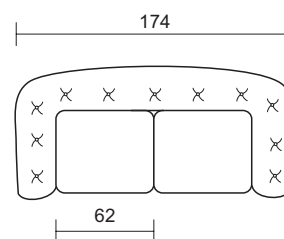

Giorgio

DADOS TÉCNICOS / CONSTRUCTION INFORMATION

ASSENTO / Seat

Espuma / Solto / Percinta

Foam | Loose | Webbing

ENCOSTO / Back

Espuma / Fixo / Mola

Foam | Fixed | Spring

*Capitonês múltiplos de 30cm.