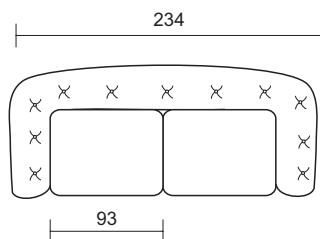

Giorgio

DADOS TÉCNICOS / CONSTRUCTION INFORMATION

ASSENTO / Seat

Espuma / Solto / Percinta

Foam | Loose | Webbing

ENCOSTO / Back

Espuma / Fixo / Mola

Foam | Fixed | Spring

*Capitonês múltiplos de 30cm.