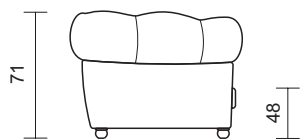

Giorgio

DADOS TÉCNICOS / CONSTRUCTION INFORMATION

ASSENTO / Seat

Espuma / Solto / Percinta

Foam | Loose | Webbing

ENCOSTO / Back

Espuma / Fixo / Mola

Foam | Fixed | Spring

*Capitonês múltiplos de 30cm.