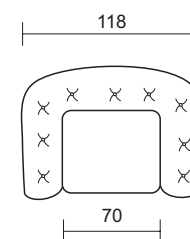

Giorgio

DADOS TÉCNICOS / CONSTRUCTION INFORMATION

ASSENTO / Seat

Espuma / Solto / Percinta

Foam | Loose | Webbing

ENCOSTO / Back

Espuma / Fixo / Mola

Foam | Fixed | Spring

*Capitonês múltiplos de 30cm.