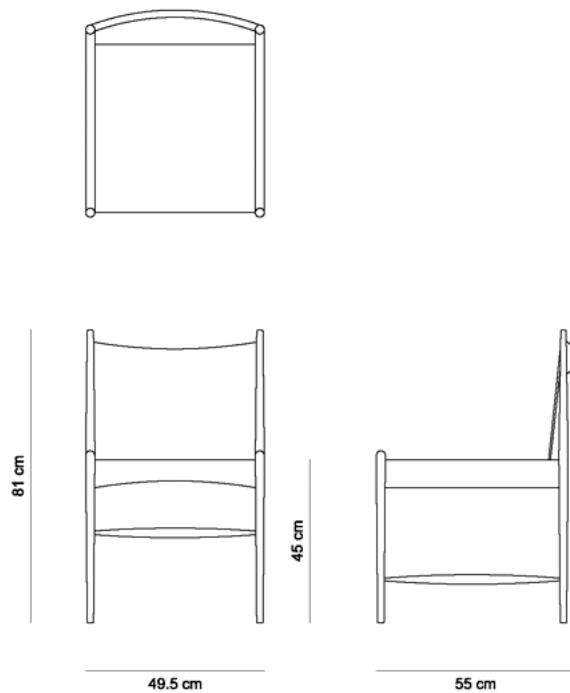

CADEIRA CANTU 1958

DESCRIÇÃO TÉCNICA

MEDIDAS

- 49,5 x 55 x 81 h (cm)

MATERIAIS E FABRICAÇÃO

- Estrutura em madeira maciça
- Assento e encosto em couro natural ou tecido
- Opção de almofada solta sobreposta ao assento