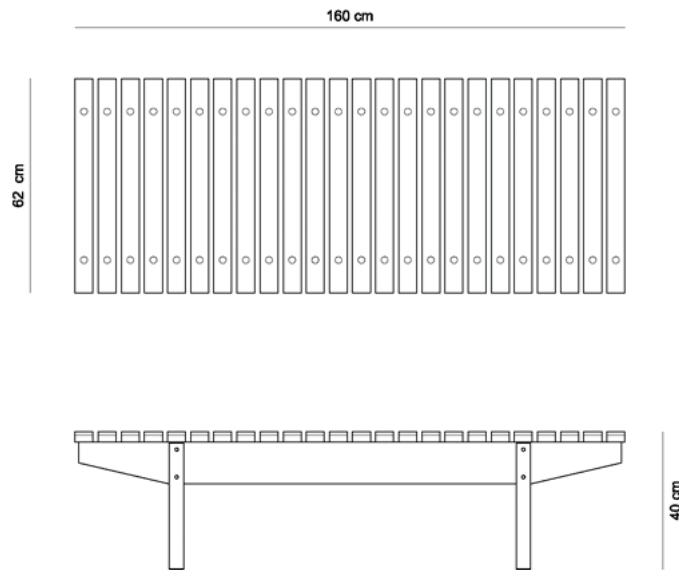

ESTRADO MUCKI

1958 (160CM)

DESCRIÇÃO TÉCNICA

MEDIDAS

- 160 x 62 x 40h (cm)

MATERIAIS E FABRICAÇÃO

- Estrutura em madeira maciça
- Tampo ripado em madeira maciça
- 4 pés

INFORMAÇÕES

- 200 x 62 x 40h

MATERIAIS E FABRICAÇÃO

- Estrutura em madeira maciça
- Tampo ripado em madeira maciça
- 4 pés

INFORMAÇÕES

"A linha de mobiliário Sergio Rodrigues é concessão da Lin Brasil Indústria e Comércio de Móveis Ltda que produz e comercializa com exclusividade a linha dentro do território brasileiro e para o exterior e é protegida pela lei de direitos autorais, sendo passível de sanções legais tanto na esfera cível como na criminal, servindo presente termo para afastar qualquer alegação de boa-fé no uso não autorizado das Peças em questão nos termos do artigo 159 e 1518 do Código Civil."