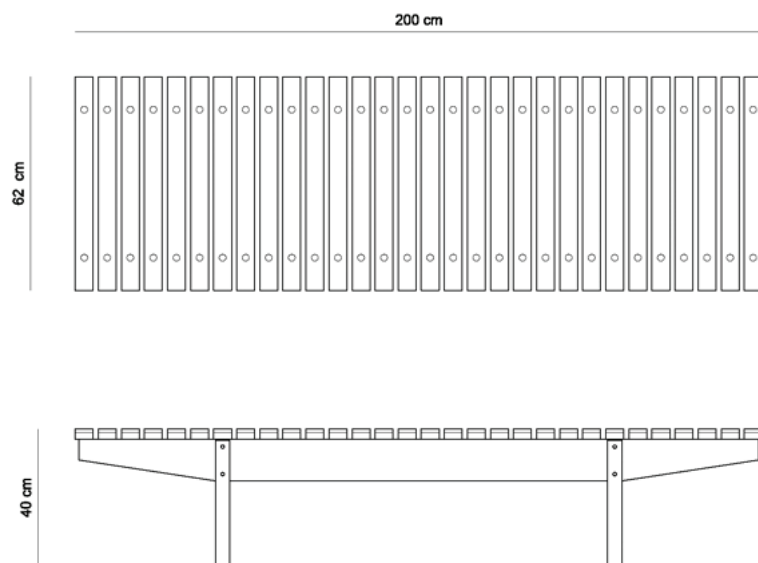

ESTRADO MUCKI

1958 (160CM)

DESCRIÇÃO TÉCNICA

MEDIDAS

- 160 x 62 x 40h (cm)

MATERIAIS E FABRICAÇÃO

- Estrutura em madeira maciça
- Tampo ripado em madeira maciça
- 4 pés

INFORMAÇÕES

Dúvidas sobre garantia? Acesse:

www.linbrasil.com.br > FAQ

Dúvidas sobre o produto? Entre em contato conosco pelo e-mail:

contato@linbrasil.com.br

ESTRADO MUCKI

1958 (200CM)

DESCRIÇÃO TÉCNICA

MEDIDAS

- 200 x 62 x 40h

MATERIAIS E FABRICAÇÃO

- Estrutura em madeira maciça
- Tampo ripado em madeira maciça
- 4 pés

INFORMAÇÕES

"A linha de mobiliário Sergio Rodrigues é concessão da Lin Brasil Indústria e Comércio de Móveis Ltda que produz e comercializa com exclusividade a linha dentro do território brasileiro e para o exterior e é protegida pela lei de direitos autorais, sendo passível de sanções legais tanto na esfera cível como na criminal, servindo presente termo para afastar qualquer alegação de boa-fé no uso não autorizado das Peças em questão nos termos do artigo 159 e 1518 do Código Civil."

- 260 x 62 x 40h

MATERIAIS E FABRICAÇÃO

- Estrutura em madeira maciça
- Tampo ripado em madeira maciça
- 6 pés

INFORMAÇÕES

"A linha de mobiliário Sergio Rodrigues é concessão da Lin Brasil Indústria e Comércio de Móveis Ltda que produz e comercializa com exclusividade a linha dentro do território brasileiro e para o exterior e é protegida pela lei de direitos autorais, sendo passível de sanções legais tanto na esfera cível como na criminal, servindo presente termo para afastar qualquer alegação de boa-fé no uso não autorizado das Peças em questão nos termos do artigo 159 e 1518 do Código Civil."