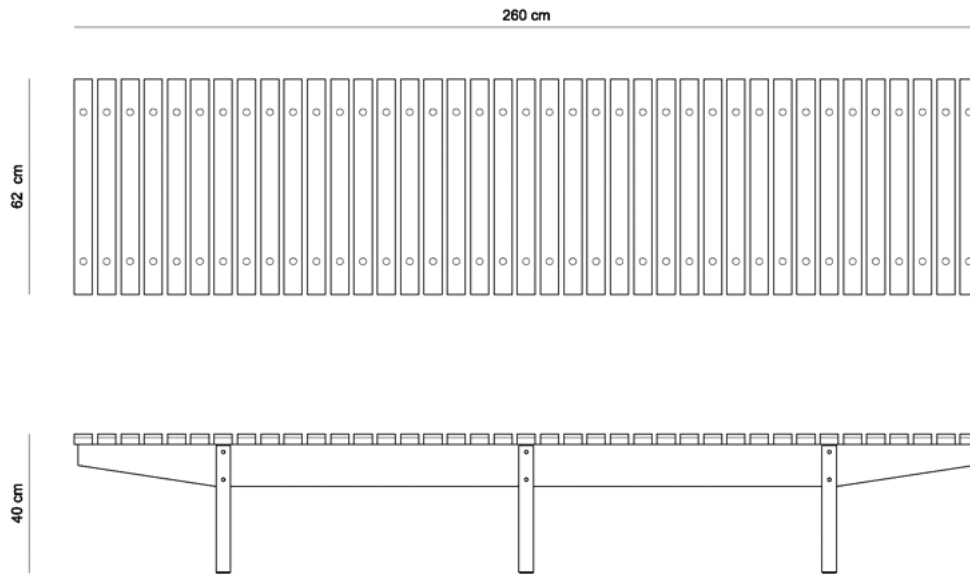

- 200 x 62 x 40h

MATERIAIS E FABRICAÇÃO

- Estrutura em madeira maciça
- Tampo ripado em madeira maciça
- 4 pés

INFORMAÇÕES

"A linha de mobiliário Sergio Rodrigues é concessão da Lin Brasil Indústria e Comércio de Móveis Ltda que produz e comercializa com exclusividade a linha dentro do território brasileiro e para o exterior e é protegida pela lei de direitos autorais, sendo passível de sanções legais tanto na esfera cível como na criminal, servindo presente termo para afastar qualquer alegação de boa-fé no uso não autorizado das Peças em questão nos termos do artigo 159 e 1518 do Código Civil."

Dúvidas sobre garantia? Acesse:

www.linbrasil.com.br > FAQ

Dúvidas sobre o produto? Entre em contato conosco pelo e-mail:

contato@linbrasil.com.br

ESTRADO MUCKI

1958 (260CM)

DESCRIÇÃO TÉCNICA

MEDIDAS

- 260 x 62 x 40h

MATERIAIS E FABRICAÇÃO

- Estrutura em madeira maciça
- Tampo ripado em madeira maciça
- 6 pés

INFORMAÇÕES

"A linha de mobiliário Sergio Rodrigues é concessão da Lin Brasil Indústria e Comércio de Móveis Ltda que produz e comercializa com exclusividade a linha dentro do território brasileiro e para o exterior e é protegida pela lei de direitos autorais, sendo passível de sanções legais tanto na esfera cível como na criminal, servindo presente termo para afastar qualquer alegação de boa-fé no uso não autorizado das Peças em questão nos termos do artigo 159 e 1518 do Código Civil."