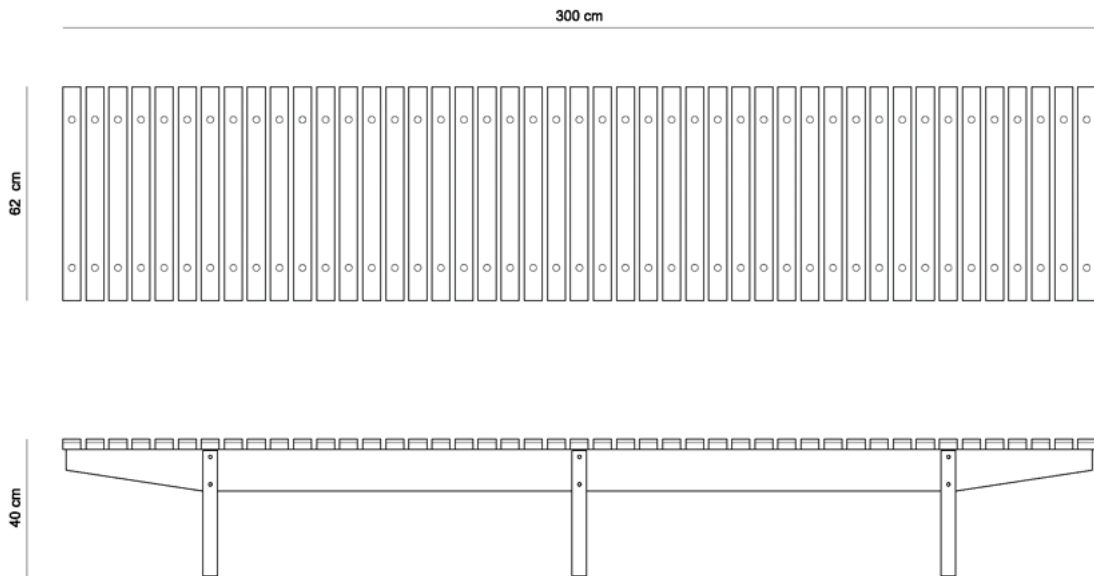

- 260 x 62 x 40h

MATERIAIS E FABRICAÇÃO

- Estrutura em madeira maciça
- Tampo ripado em madeira maciça
- 6 pés

INFORMAÇÕES

"A linha de mobiliário Sergio Rodrigues é concessão da Lin Brasil Indústria e Comércio de Móveis Ltda que produz e comercializa com exclusividade a linha dentro do território brasileiro e para o exterior e é protegida pela lei de direitos autorais, sendo passível de sanções legais tanto na esfera cível como na criminal, servindo presente termo para afastar qualquer alegação de boa-fé no uso não autorizado das Peças em questão nos termos do artigo 159 e 1518 do Código Civil."

Dúvidas sobre garantia? Acesse:

www.linbrasil.com.br > FAQ

Dúvidas sobre o produto? Entre em contato conosco pelo e-mail:

contato@linbrasil.com.br

ESTRADO MUCKI

1958 (300CM)

DESCRIÇÃO TÉCNICA

MEDIDAS