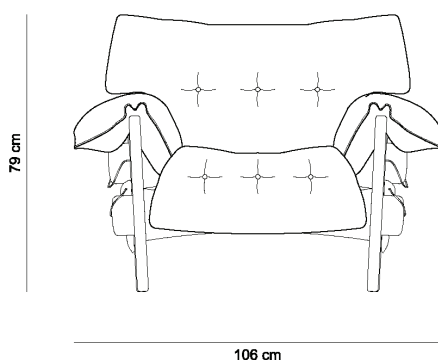

POLTRONA MOLECA

1963

DESCRIÇÃO TÉCNICA

MEDIDAS

- 108 x 980 x 79 h (cm)

MATERIAIS E FABRICAÇÃO

- Estrutura em madeira maciça / composta
- Percintas em couro sola ajustadas com botões torneados, formando um apoio que suporta os almofadões
- Almofadões recheados com fibra siliconada, flocos de espuma e feltro.