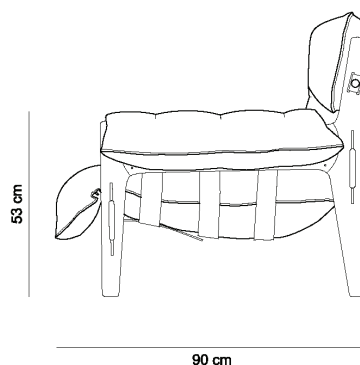

POLTRONA MOLECA

1963

DESCRIÇÃO TÉCNICA

MEDIDAS

- 108 x 980 x 79 h (cm)

MATERIAIS E FABRICAÇÃO

- Estrutura em madeira maciça / composta
- Percintas em couro sola ajustadas com botões torneados, formando um apoio que suporta os almofadões
- Almofadões recheados com fibra siliconada, flocos de espuma e feltro.