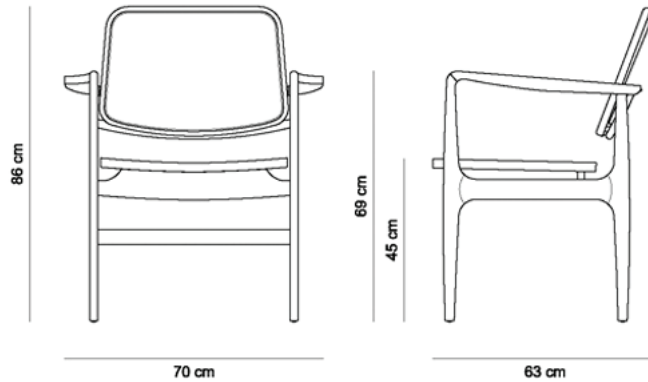

POLTRONA OSCAR (ESTAR) 1956

DESCRIÇÃO TÉCNICA

MEDIDAS

- 70 x 63 x 83h (cm)

MATERIAIS E FABRICAÇÃO

- Estrutura em madeira maciça
- Assento em palha ratan com chassi em tela nylon como reforço.
- Opção de assento e/ou encosto estofado.

Dúvidas sobre garantia? Acesse:

www.linbrasil.com.br > FAQ

Dúvidas sobre o produto? Entre em contato conosco pelo e-mail:

contato@linbrasil.com.br

POLTRONA OSCAR (JANTAR)

1956

DESCRIÇÃO TÉCNICA

MEDIDAS

- 70 x 63 x 86h (cm)

MATERIAIS E FABRICAÇÃO

- Estrutura em madeira maciça
- Assento em palha ratan com chassi em tela nylon como reforço.
- Opção de assento e/ou encosto estofado.

INFORMAÇÕES

"A linha de mobiliário Sergio Rodrigues é concessão da Lin Brasil Indústria e Comércio de Móveis Ltda que produz e comercializa com exclusividade a linha dentro do território brasileiro e para o exterior e é protegida pela lei de direitos autorais, sendo passível de sanções legais tanto na esfera cível como na criminal, servindo presente termo para afastar qualquer alegação de boa-fé no uso não autorizado das Peças em questão nos termos do artigo 159 e 1518 do Código Civil."