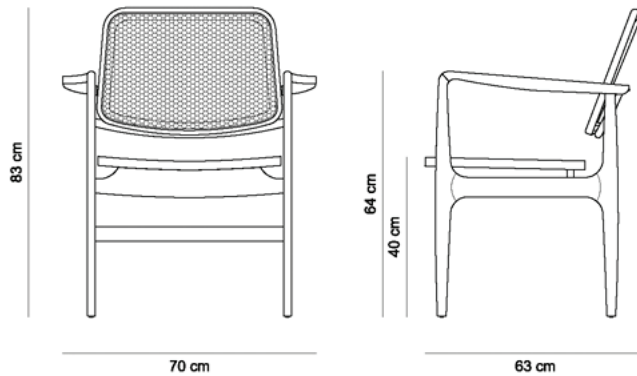

POLTRONA OSCAR (ESTAR) 1956

DESCRIÇÃO TÉCNICA

MEDIDAS

- 70 x 63 x 83h (cm)

MATERIAIS E FABRICAÇÃO

- Estrutura em madeira maciça
- Assento em palha ratan com chassi em tela nylon como reforço.
- Opção de assento e/ou encosto estofado.

- 70 x 63 x 86h (cm)

MATERIAIS E FABRICAÇÃO

- Estrutura em madeira maciça
- Assento em palha ratan com chassi em tela nylon como reforço.
- Opção de assento e/ou encosto estofado.

INFORMAÇÕES

"A linha de mobiliário Sergio Rodrigues é concessão da Lin Brasil Indústria e Comércio de Móveis Ltda que produz e comercializa com exclusividade a linha dentro do território brasileiro e para o exterior e é protegida pela lei de direitos autorais, sendo passível de sanções legais tanto na esfera cível como na criminal, servindo presente termo para afastar qualquer alegação de boa-fé no uso não autorizado das Peças em questão nos termos do artigo 159 e 1518 do Código Civil."