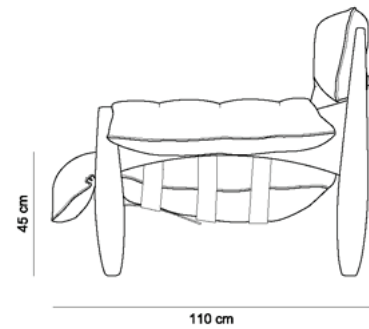

SOFÁ MOLE (2 LUGARES)

1957

DESCRIÇÃO TÉCNICA

MEDIDAS

- 185 x 110 x 82 h

MATERIAIS E FABRICAÇÃO

- Estrutura em madeira maciça / composta
- Percintas em couro sola ajustadas com botões torneados, formando um apoio que suporta os almofadões
- Almofadões recheados com fibra siliconada, flocos de espuma e feltro.

Dúvidas sobre garantia? Acesse:

www.linbrasil.com.br > FAQ

Dúvidas sobre o produto? Entre em contato conosco pelo e-mail:

contato@linbrasil.com.br

SOFÁ MOLE (3 LUGARES)

1957

DESCRIÇÃO TÉCNICA

MEDIDAS

- 220 x 110 x 82 h (cm)

MATERIAIS E FABRICAÇÃO

- Estrutura em madeira maciça / composta
- Percintas em couro sola ajustadas com botões torneados, formando um apoio que suporta os almofadões
- Almofadões recheados com fibra siliconada, flocos de espuma e feltro.