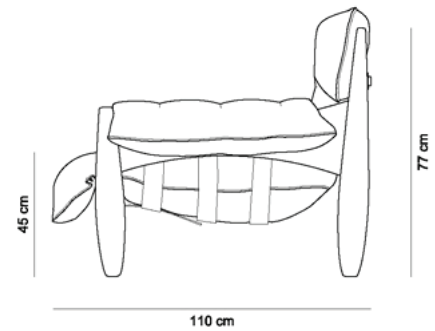

SOFÁ MOLE (2 LUGARES)

1957

DESCRIÇÃO TÉCNICA

MEDIDAS

- 185 x 110 x 82 h

MATERIAIS E FABRICAÇÃO

- Estrutura em madeira maciça / composta
- Percintas em couro sola ajustadas com botões torneados, formando um apoio que suporta os almofadões
- Almofadões recheados com fibra siliconada, flocos de espuma e feltro.

- 220 x 110 x 82 h (cm)

MATERIAIS E FABRICAÇÃO

- Estrutura em madeira maciça / composta
- Percintas em couro sola ajustadas com botões torneados, formando um apoio que suporta os almofadões
- Almofadões recheados com fibra siliconada, flocos de espuma e feltro.