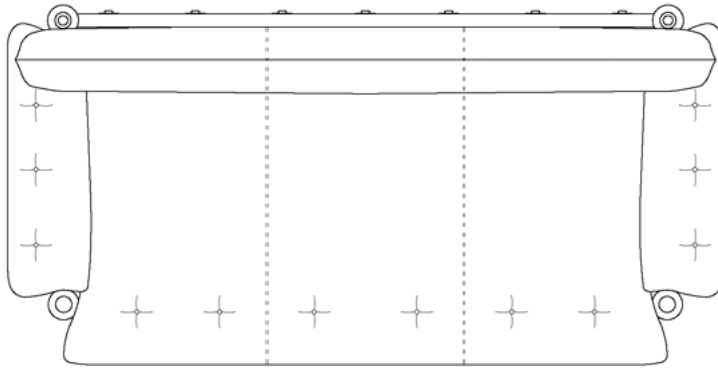

SOFÁ MOLE (2 LUGARES)

1957

DESCRIÇÃO TÉCNICA

MEDIDAS

- 185 x 110 x 82 h

MATERIAIS E FABRICAÇÃO

- Estrutura em madeira maciça / composta
- Percintas em couro sola ajustadas com botões torneados, formando um apoio que suporta os almofadões
- Almofadões recheados com fibra siliconada, flocos de espuma e feltro.

Dúvidas sobre garantia? Acesse:

www.linbrasil.com.br > FAQ

Dúvidas sobre o produto? Entre em contato conosco pelo e-mail:

contato@linbrasil.com.br

SOFÁ MOLE (3 LUGARES)

1957

DESCRIÇÃO TÉCNICA

MEDIDAS

- 220 x 110 x 82 h (cm)

MATERIAIS E FABRICAÇÃO

- Estrutura em madeira maciça / composta
- Percintas em couro sola ajustadas com botões torneados, formando um apoio que suporta os almofadões
- Almofadões recheados com fibra siliconada, flocos de espuma e feltro.