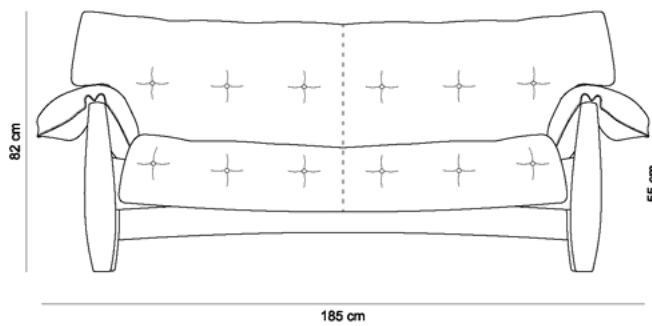

SOFÁ MOLE (2 LUGARES)

1957

DESCRIÇÃO TÉCNICA

MEDIDAS

- 185 x 110 x 82 h

MATERIAIS E FABRICAÇÃO

- Estrutura em madeira maciça / composta
- Percintas em couro sola ajustadas com botões torneados, formando um apoio que suporta os almofadões
- Almofadões recheados com fibra siliconada, flocos de espuma e feltro.

- 220 x 110 x 82 h (cm)

MATERIAIS E FABRICAÇÃO

- Estrutura em madeira maciça / composta
- Percintas em couro sola ajustadas com botões torneados, formando um apoio que suporta os almofadões
- Almofadões recheados com fibra siliconada, flocos de espuma e feltro.