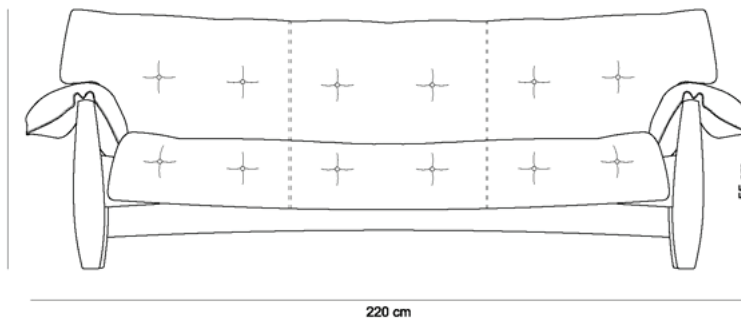

SOFÁ MOLE (2 LUGARES)

1957

DESCRIÇÃO TÉCNICA

MEDIDAS

- 185 x 110 x 82 h

MATERIAIS E FABRICAÇÃO

- Estrutura em madeira maciça / composta
- Percintas em couro sola ajustadas com botões torneados, formando um apoio que suporta os almofadões
- Almofadões recheados com fibra siliconada, flocos de espuma e feltro.

Dúvidas sobre garantia? Acesse:

www.linbrasil.com.br > FAQ

Dúvidas sobre o produto? Entre em contato conosco pelo e-mail:

contato@linbrasil.com.br

SOFÁ MOLE (3 LUGARES)

1957

DESCRIÇÃO TÉCNICA

MEDIDAS

- 220 x 110 x 82 h (cm)

MATERIAIS E FABRICAÇÃO

- Estrutura em madeira maciça / composta
- Percintas em couro sola ajustadas com botões torneados, formando um apoio que suporta os almofadões
- Almofadões recheados com fibra siliconada, flocos de espuma e feltro.