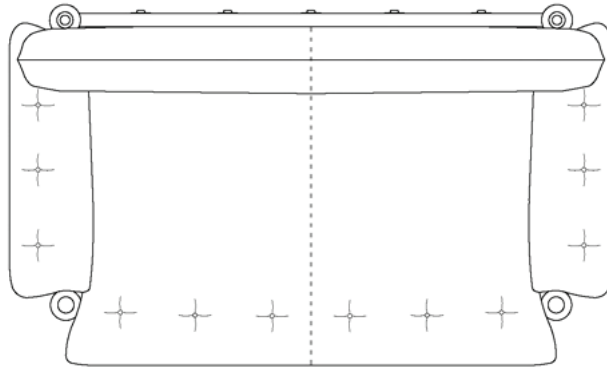

SOFÁ MOLE (2 LUGARES)

1957

DESCRIÇÃO TÉCNICA

MEDIDAS

- 185 x 110 x 82 h

MATERIAIS E FABRICAÇÃO

- Estrutura em madeira maciça / composta
- Percintas em couro sola ajustadas com botões torneados, formando um apoio que suporta os almofadões
- Almofadões recheados com fibra siliconada, flocos de espuma e feltro.

- 220 x 110 x 82 h (cm)

MATERIAIS E FABRICAÇÃO

- Estrutura em madeira maciça / composta
- Percintas em couro sola ajustadas com botões torneados, formando um apoio que suporta os almofadões
- Almofadões recheados com fibra siliconada, flocos de espuma e feltro.